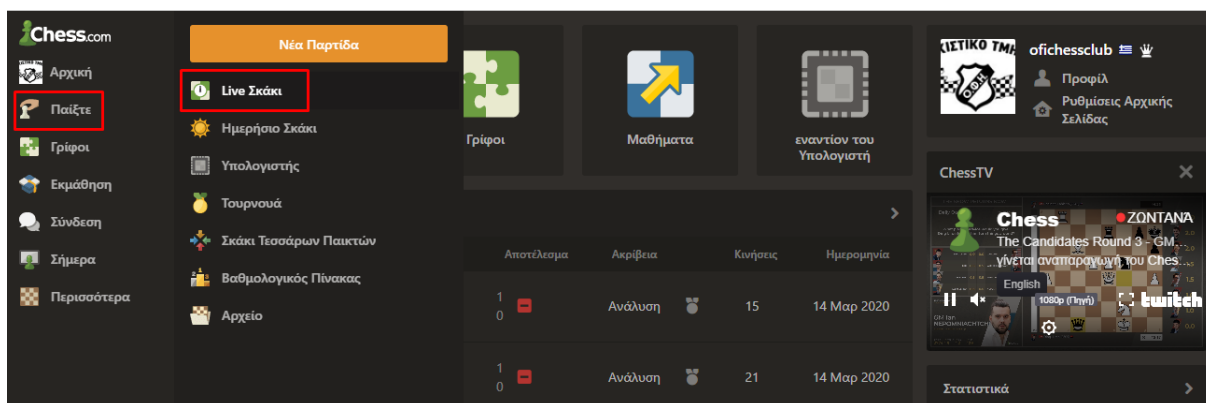

Οδηγίες για τη συμμετοχή στα τουρνουά του ΟΦΗ στο chess.com

1. Κάνετε είσοδο στο chess.com με τα στοιχεία του λογαριασμού σας.
2. Από το μενού αριστερά επιλέγετε «Παίξτε» και στη συνέχεια «Live Σκάκι» (Εικ. 1).

4. Στη λίστα με τα τουρνουά που εμφανίζονται δεξιά στην οθόνη επιλέγουμε το τουρνουά του ΟΦΗ που μας ενδιαφέρει (Εικ 3).

Εικ. 3

5. Μία ώρα πριν την έναρξη του τουρνουά θα ενεργοποιηθεί το κουμπί «Συμμετοχή» το οποίο επιλέγουμε (Εικ. 4).